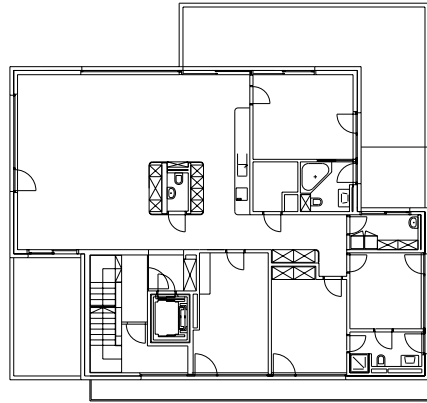

4 - FAMILIENHAUS ST-URSUSSTRASSE, BADEN

2005 - 2007

Bachelard Geser Architekten ETH SIA, Basel

Bauleitung: Toni Geser Architekt, Seon; Statik: Erne und Partner, Baden

Dachgeschoss

Obergeschoss

Erdgeschoss

Gartengeschoss

Querschnitt