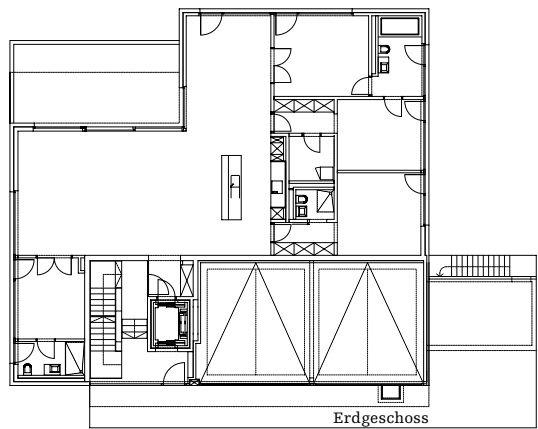

4 - FAMILIENHAUS ST-URSUSSTRASSE, BADEN

2005 - 2007

Bachelard Geser Architekten ETH SIA, Basel

Bauleitung: Toni Geser Architekt, Seon; Statik: Erne und Partner, Baden

Dachgeschoss

Obergeschoss

Erdgeschoss

Gartengeschoss

Querschnitt