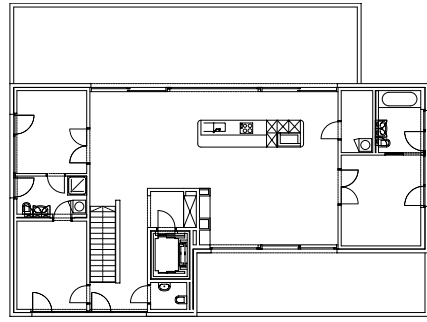

4 - FAMILIENHAUS ST-URSUSSTRASSE, BADEN

2005 - 2007

Bachelard Geser Architekten ETH SIA, Basel

Bauleitung: Toni Geser Architekt, Seon; Statik: Erne und Partner, Baden

Dachgeschoss

Obergeschoss

Erdgeschoss

Gartengeschoss