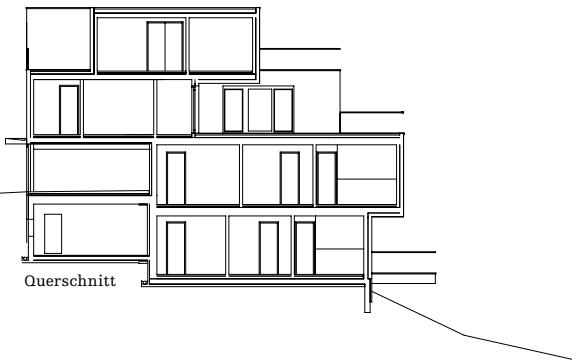

4 - FAMILIENHAUS ST-URSUSSTRASSE, BADEN

2005 - 2007

Bachelard Geser Architekten ETH SIA, Basel

Bauleitung: Toni Geser Architekt, Seon; Statik: Erne und Partner, Baden

Dachgeschoss

Obergeschoss

Erdgeschoss

Gartengeschoss

Querschnitt