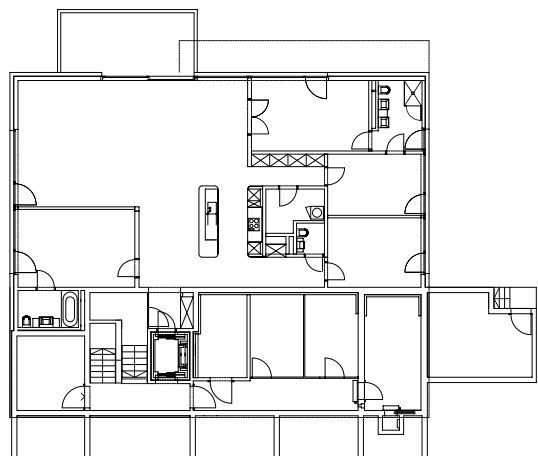

4 - FAMILIENHAUS ST-URSUSSTRASSE, BADEN

2005 - 2007

Bachelard Geser Architekten ETH SIA, Basel

Bauleitung: Toni Geser Architekt, Seon; Statik: Erne und Partner, Baden

Dachgeschoss

Obergeschoss

Erdgeschoss

Gartengeschoss

Querschnitt